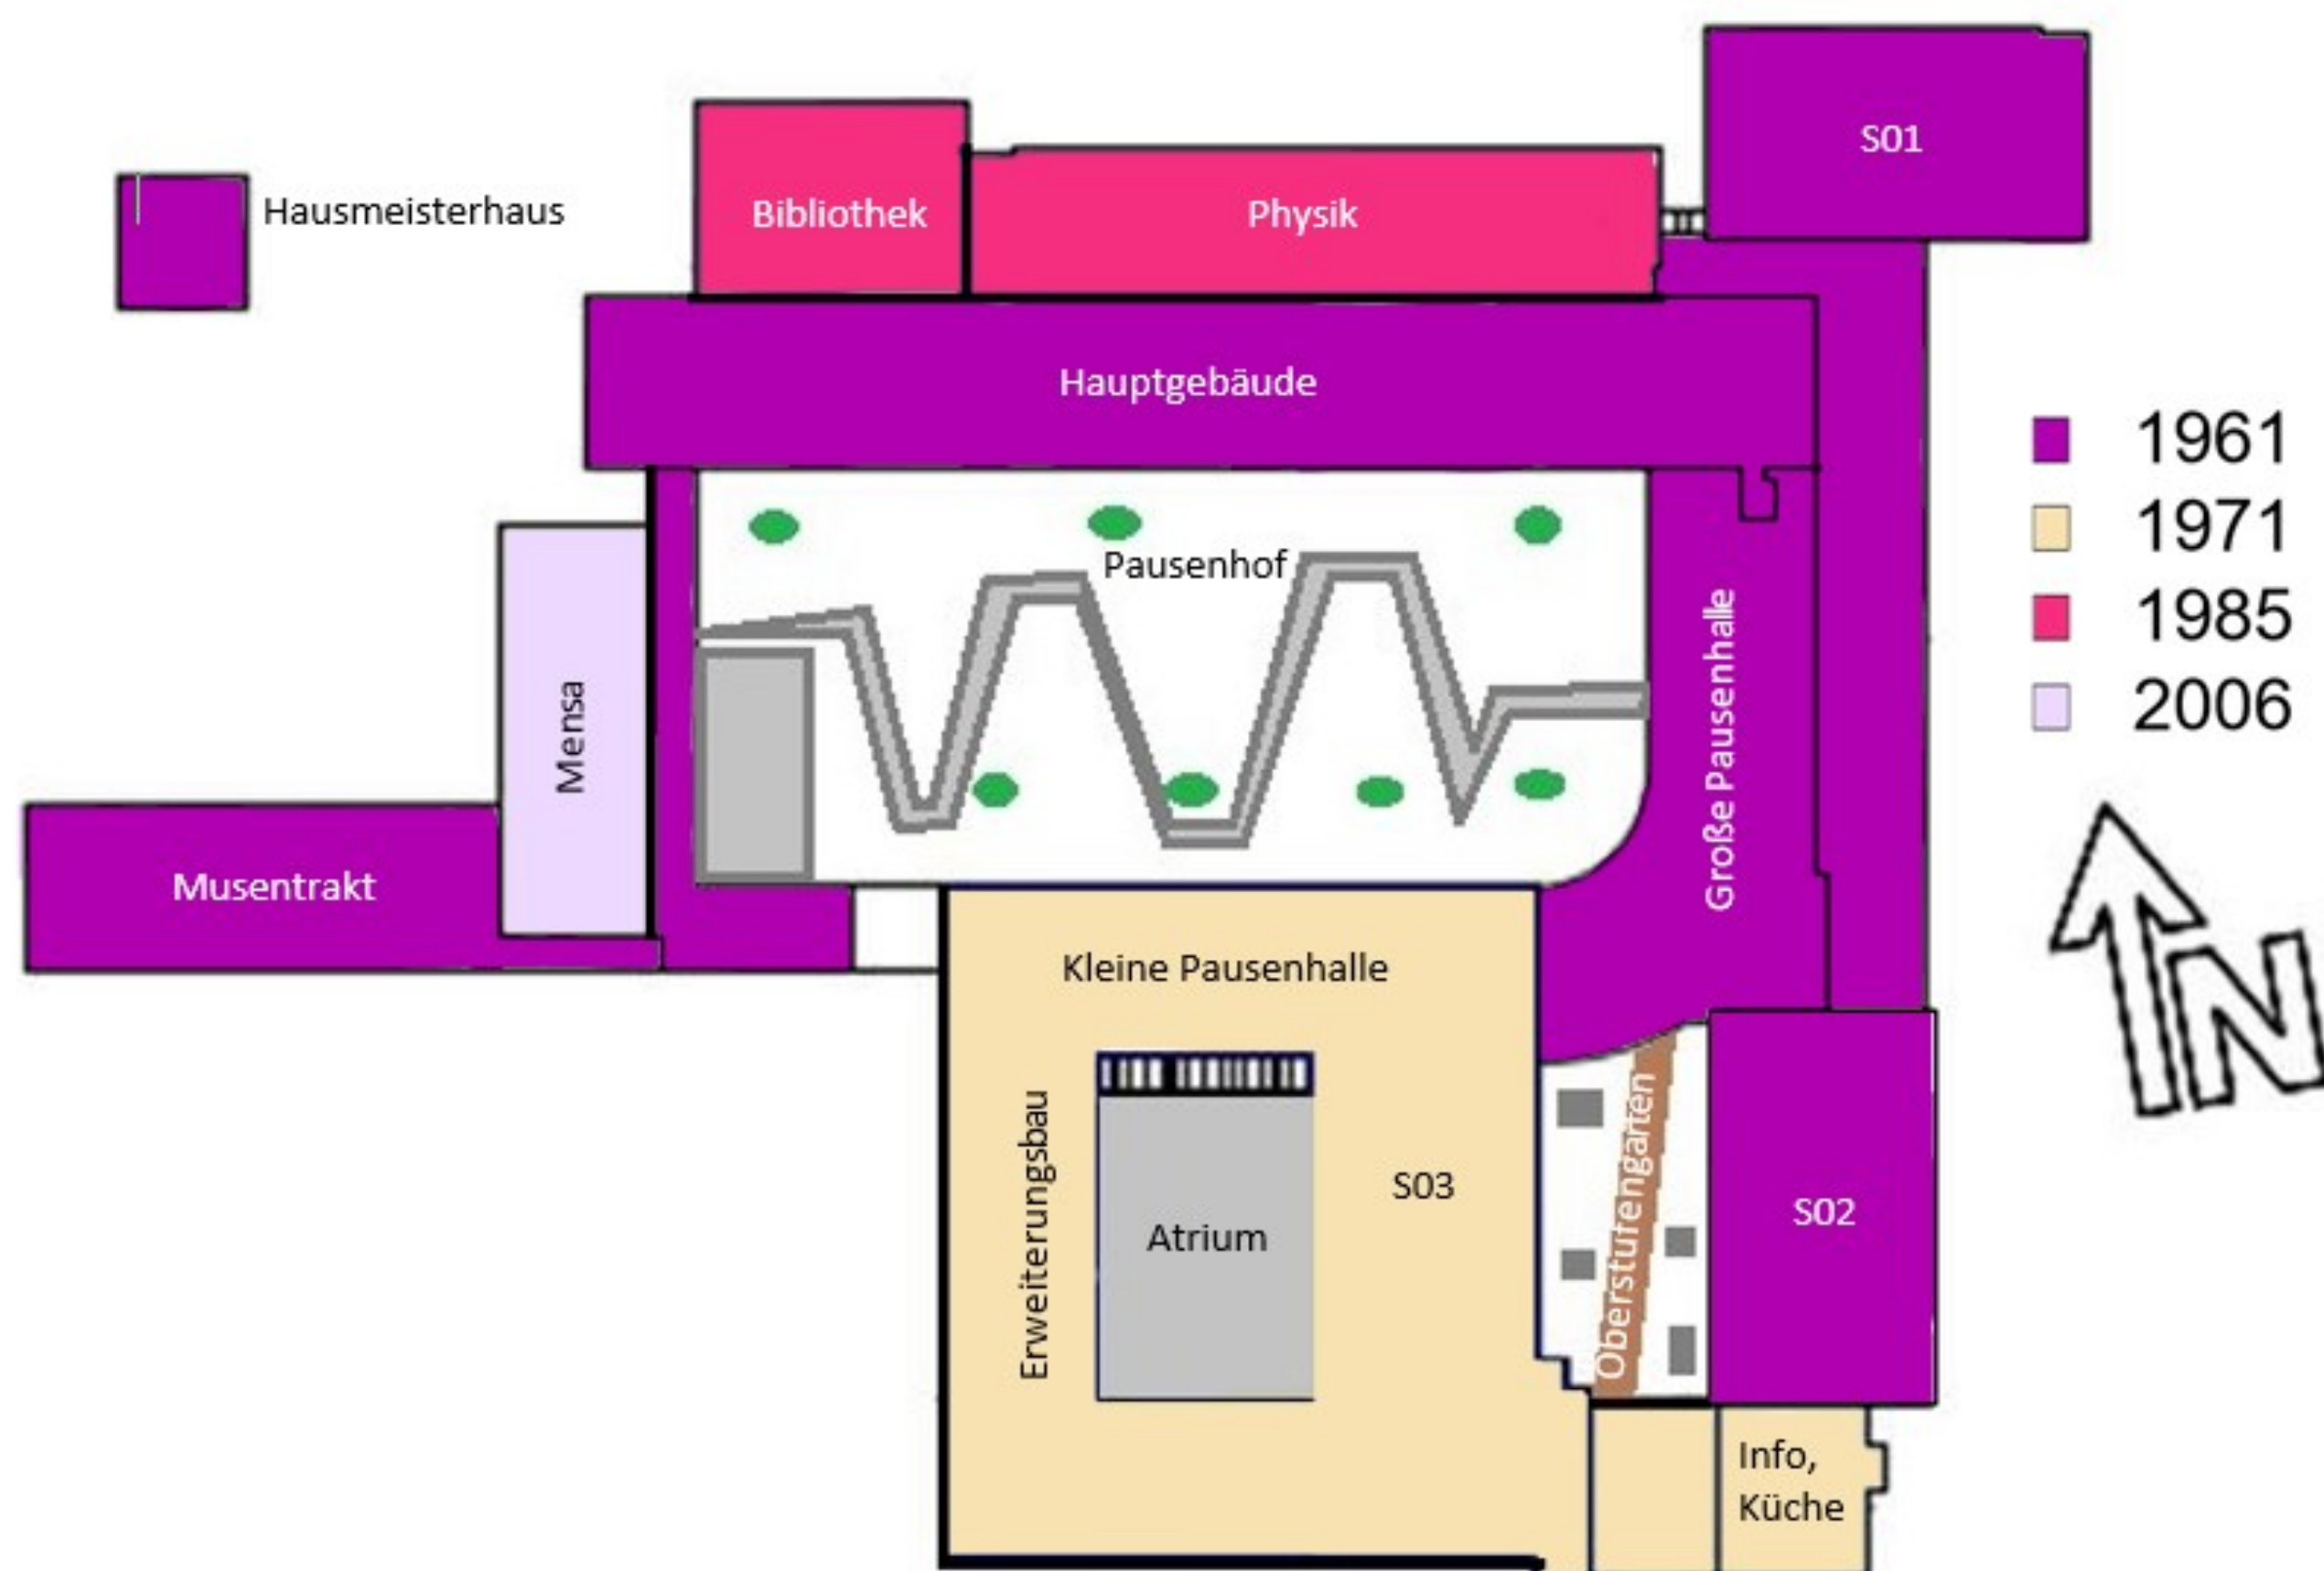

Daten

Maßstab: 1:87
Material: 10 km Filamente
Druckzeit: 1000 Stunden
Kosten: 1364 €
Zeit: 09/19-05/21

Ruperti-Gymnasium Mühlendorf am Inn

- 1921 Gründung als Realschule mit Lateinabteilung
- 1961 Namensgebung zum Ruperti-Gymnasium, Umzug in das neue Schulgebäude an der Herzog-Friedrich-Str. 16-18
Architekt: R. Hlawatschek, München
- 1971 Einweihung Erweiterungsbau im Süden (R. Hlawatschek)
- 1985 Nordanbau
- 2006 Bau einer Mensa
- 2017 Abschluss der Generalsanierung
Architekt: Leuckert & Riedl, Waldkraiburg